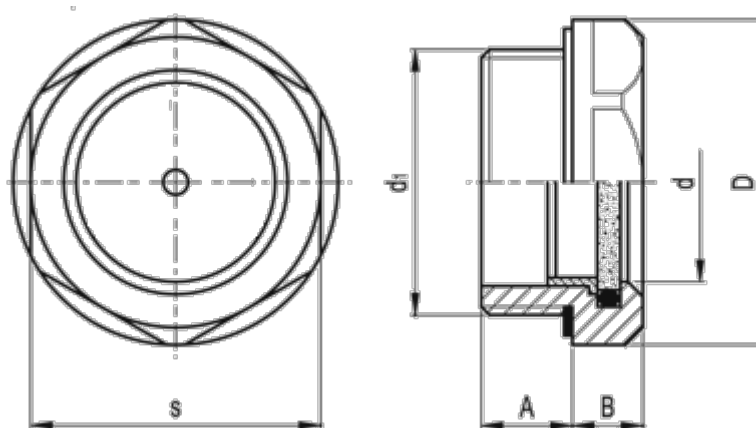

Varenummer: 20671526  
Beskrivelse: E+G  
Oliestandsglas GN 743.2-14-G1/2-B

## Mål

A = 8.5  
B = 7.5  
D = 26  
d = 14  
d1 = G 1/2  
s = 23